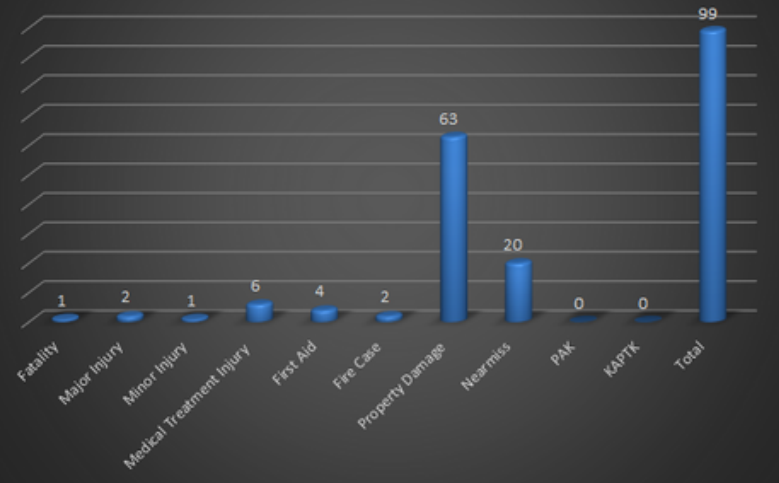

## STATISTIK KECELAKAAN BULAN OKTOBER 2024

Jumlah kecelakaan Berdasarkan Bulan Berjalan YTD 2024

PADA BULAN AGUSTUS 2024 TELAH TERJADI 11 KASUS KECELAKAAN DENGAN KATEGORI SEBAGAI BERIKUT :

1. FATALITY : 1 KEJADIAN
2. PROPERTY DAMAGE : 6 KEJADIAN
3. MEDICAL TREATMENT INJURY : 1 KEJADIAN
4. FIRST AID : 1 KEJADIAN
5. NEARMISS : 2 KEJADIAN

Jumlah Kecelakaan Berdasarkan Perusahaan YTD 2024

Jumlah Kecelakaan Berdasarkan Klasifikasi Jenis Kecelakaan YTD 2024