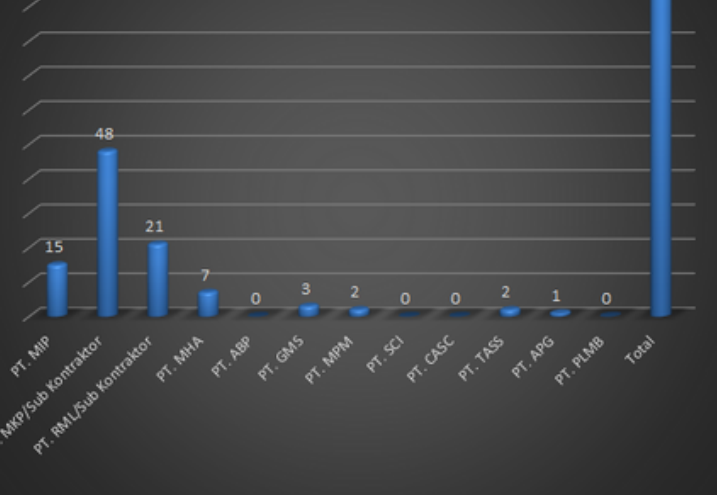

PADA BULAN AGUSTUS 2024 TELAH TERJADI 11 KASUS KECELAKAAN DENGAN KATEGORI SEBAGAI BERIKUT :

1. FATALITY : 1 KEJADIAN
2. PROPERTY DAMAGE : 6 KEJADIAN
3. MEDICAL TREATMENT INJURY : 1 KEJADIAN
4. FIRST AID : 1 KEJADIAN
5. NEARMISS : 2 KEJADIAN

Jumlah Kecelakaan Berdasarkan Perusahaan YTD 2024