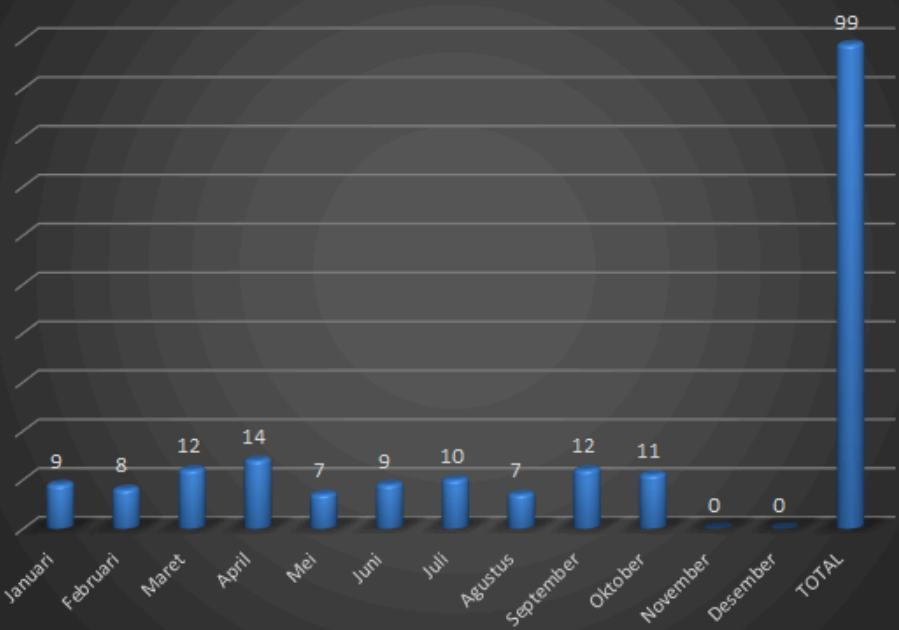

## STATISTIK KECELAKAAN BULAN OKTOBER 2024

Jumlah kecelakaan Berdasarkan Bulan Berjalan YTD 2024

PADA BULAN AGUSTUS 2024 TELAH TERJADI 11 KASUS KECELAKAAN DENGAN KATEGORI SEBAGAI BERIKUT :

1. FATALITY : 1 KEJADIAN
2. PROPERTY DAMAGE : 6 KEJADIAN
3. MEDICAL TREATMENT INJURY : 1 KEJADIAN
4. FIRST AID : 1 KEJADIAN
5. NEARMISS : 2 KEJADIAN